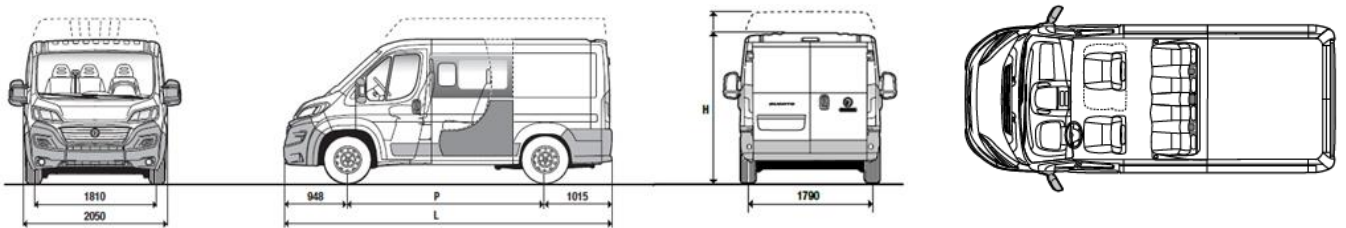

09.09.2021 г. Вантажно-пасажирський фургон, 7 місць, середній дах
FIAT DUCATO - MODELLO / SERIE: 290.AXB.4

Двигун	2.3 16v MultiJet 130 к.с. / 3600 об/хв Турбодизельний, 2287 см3, "Common Rail" MultiJet II з електронним управлінням безпосереднього впорскування, турбонагнітачем і проміжним охолоджувачем
Максимальний крутний момент	320Nm / 1800 об/хв
Коробка передач / кількість передач	МКПП / 6 + R
Привід	передній
Габаритні розміри (довжина / ширина / висота)	5413 / 2050 / 2524 мм
Колісна база	3450 мм
Маса автомобіля в спорядженому стані / повна маса автомобіля	2086 кг / 3500 кг
Вантажопідйомність / об'єм багажного відділення	1414 кг / 8 м3
Розмір багажного відділення (довжина / ширина / висота)	1930 / 1870 / 1932 мм
Максимальна швидкість	150 км/год
Відповідність екологічним вимогам	EURO V+
Розхід палива (середній)*	6,5 л
Об'єм паливного баку	90 л
Емісія CO ₂	171 г/км
Країна виробник	Італія
Версія	35 L2H2 Semi Vetrato

Габаритні розміри (мм)	
L Довжина 5413	H Максимальна висота (порожня) 2524
P Колісна база 3450	Висота навантаження (порожня) 535
Ширина (без дзеркал) 2050	
Задні двері (мм)	
Ширина 1562	Висота 1790
Бічні двері (мм)	
Ширина 1250	Висота 1755
Розміри вантажного простору (мм)	
Максимальна довжина 1930	Максимальна висота 1932
Максимальна ширина 1870	Ширина між колісними арками 1422