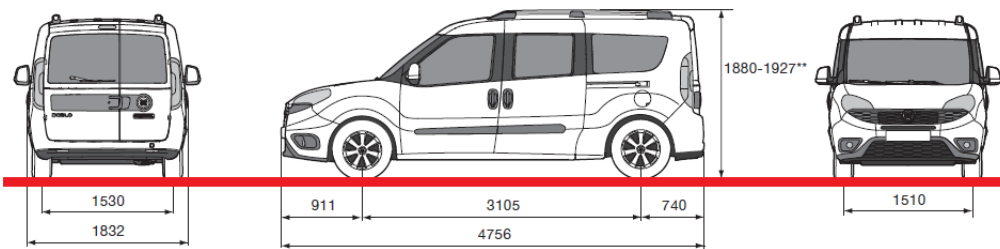

S - стандартне обладнання, (--) – неможливо, O/грн – опція.

Гарантія на автомобіль – 3 роки або 100 000 км пробігу, на кузов від наскрізної корозії – 8 років (кузов з 2-х сторін оцинкований), на лакофарбове покриття кузова – 3 роки.

Міжсервісний пробіг - 15000 км

* - Цінова пропозиція діє за наявності даних автомобілів на складі імпортера.

Ці дані отримані в ідеальних умовах: без урахування манери водіння, дорожніх, погодних та інших умов, які впливають на витрату пального. Реальна витрата пального може відрізнятись від зазначеної і визначається лише експериментально.

Представлена вище інформація носить виключно інформаційний характер, і ні за яких обставин не може бути витлумачена інакше.

Даний прайс-лист не являється документом, який підтверджує комплектацію автомобіля.

Виробник або продавець залишає за собою право зміни комплектації та цін на автомобілі без попереднього повідомлення.

Габаритні розміри (мм)