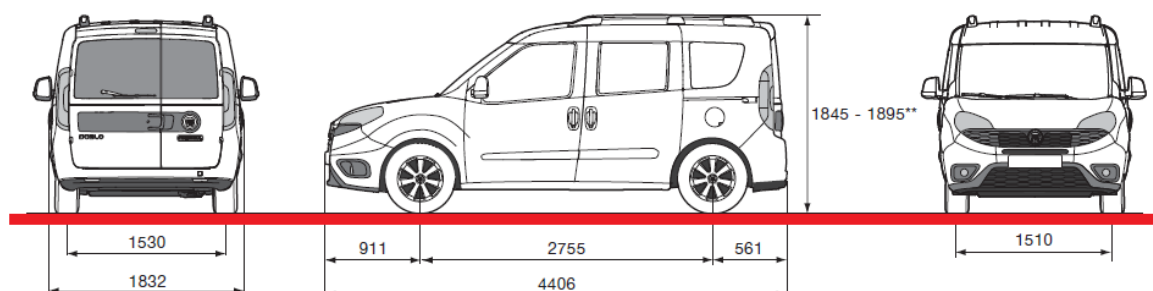

C/C+ - стандартне обладнання, (--) – неможливо, O/грн – опція.

Гарантія на автомобіль – 3 роки або 100 000 км пробігу, на кузов від наскрізної корозії – 8 років (кузов з 2-х сторін оцинкований), на лакофарбове покриття кузова – 3 роки. Міжсервісний пробіг - 15000 км

* - Цінова пропозиція діє за наявності даних автомобілів на складі імпортера.

Витрата палива, визначається на основі методу вимірювання / кореляції з посиланням на цикли NEDC відповідно до Регламенту (ЄС) 2017 / 1152-1153.

Ці дані отримані в ідеальних умовах: без урахування манери водіння, дорожніх, погодних та інших умов, які впливають на витрату пального. Реальна витрата пального може відрізнятися від зазначеної і визначається лише експериментально.

Представлена вище інформація носить виключно інформаційний характер, і ні за яких обставин не може бути витлумачена інакше.

Даний прайс-лист не являється документом, який підтверджує комплектацію автомобіля.

Виробник або продавець залишає за собою право зміни комплектацій та цін на автомобілі без попереднього повідомлення.