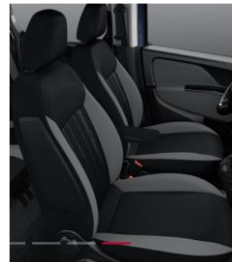

Пакет FAMILY

Сидіння з тканинною оббивкою сірого кольору

Забарвлення кузова пастельною фарбою (код 249)