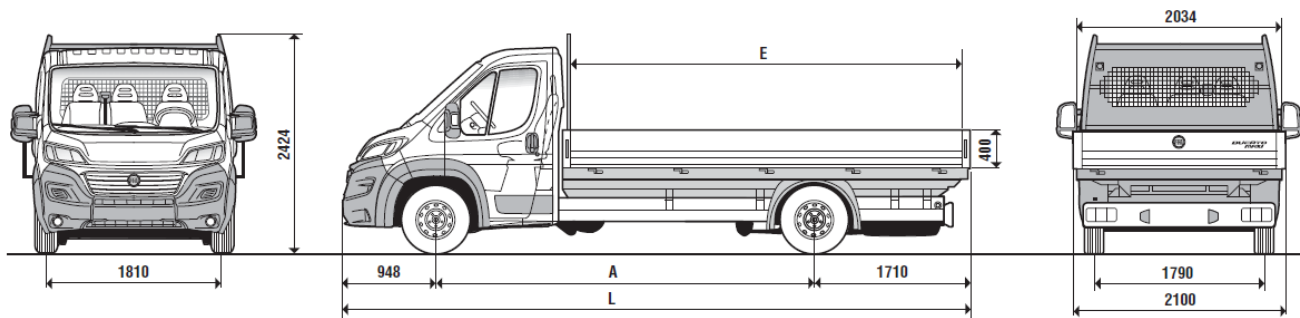

Виробник або продавець залишає за собою право зміни комплектацій та ціна на автомобілі без попереднього повідомлення.

Технічні данні	Бортовий, вантажний, 3-х місний
	295. ССВ.4
Двигун	2.3 16v MultiJet 130 к.с. / 3600 об/хв Турбодизельний, 2287 см3, "Common Rail" MultiJet II з електронним управлінням безпосереднього впорскування, турбонагнітачем і проміжним охолоджувачем
Максимальний крутний момент	320Nm / 1800 об/хв
Коробка передач / кількість передач - Привід	МКПП / 6 + R - передній
Габаритні розміри (довжина / ширина / висота) - Колісна база	6693 / 2100 / 2424 мм - 4035 XL мм
Внутрішні розміри кузова (довжина / ширина)	4198 / 2034
Маса автомобіля в спорядженому стані / повна маса автомобіля	1985 кг / 3500 кг
Вантажопідйомність / Вантажна поверхня	1515 кг / 8,5 м2
Максимально дозволена вага на передню вісь	2100 кг
Максимально дозволена вага на задню вісь	2400 кг
Ємність акумуляторної батареї	95 Ah
Генератор змінного струму	110 A
Максимальна швидкість	155 км/год
Відповідність екологічним вимогам	EURO V+
Емісія CO ₂	183 г/км
Розхід палива (середній)*	7,0 л
Об'єм паливного баку	90 л
Країна виробник	Італія

Габаритні розміри (мм)

A Колісна база - 4 035 XL

L Максимальна довжина - 6 693

Максимальна ширина (без дзеркал) - 2 100

Максимальна висота - 2 424

E Внутрішня довжина кузова - 4 198

Внутрішня ширина кузова - 2 034

Висота борту - 400

Передній звис - 948

Задній звис - 1 710

Забарвлення кузова пастельною фарбою (колір білий)

549 Bianco Ducato

Тканинна оббивка салону