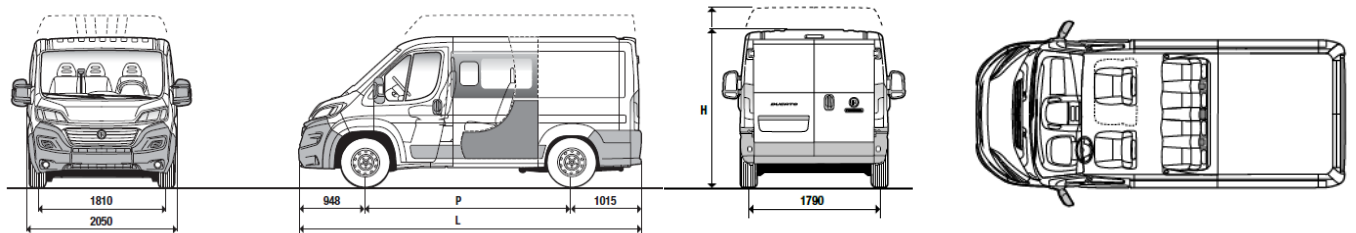

Виробник або продавець залишає за собою право зміни комплектацій та цін на автомобілі без попереднього повідомлення.

Габаритні розміри (мм)	
L Довжина 5998	H Максимальна висота (порожня) 2534
P Колісна база 4035	Висота навантаження (порожня) 550
Ширина (без дзеркал) 2050	
Задні двері (мм)	
Ширина 1562	Висота 1790
Бічні двері (мм)	
Ширина 1250	Висота 1755
Розміри вантажного простору (мм)	
Максимальна довжина 2515	Максимальна висота 1932
Максимальна ширина 1870	Ширина між колісними арками 1422