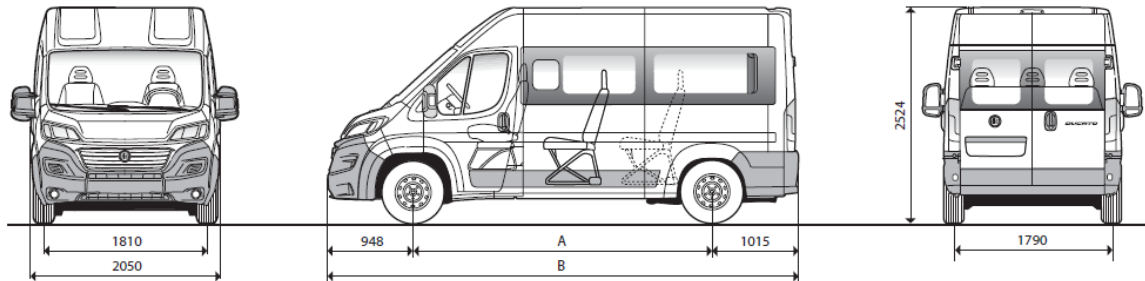

С/С+ - стандартне обладнання, (--) – неможливо, О/грн – опція.

Гарантія на автомобіль – 3 роки або 100 000 км пробігу, на кузов від наскрізної корозії – 8 років (кузов з 2-х сторін оцинкований), на лакофарбове покриття кузова – 3 роки. Міжсервісний пробіг 20 000 км.

* - Цінова пропозиція діє за наявності даних автомобілів на складі імпортера.

Витрата палива, визначається на основі методу вимірювання / кореляції з посиланням на цикли NEDC відповідно до Регламенту (ЄС) 2017 / 1152-1153.

Ці дані отримані в ідеальних умовах: без урахування манери водіння, дорожніх, погодних та інших умов, які впливають на витрату пального. Реальна витрата пального може відрізнятися від зазначеної і визначається лише експериментально.

Представлена вище інформація носить виключно інформаційний характер, і ні за яких обставин не може бути витлумачена інакше.

Даний прайс-лист не являється документом, який підтверджує комплектацію автомобіля.

Виробник або продавець залишає за собою право зміни комплектацій та цін на автомобілі без попереднього повідомлення.